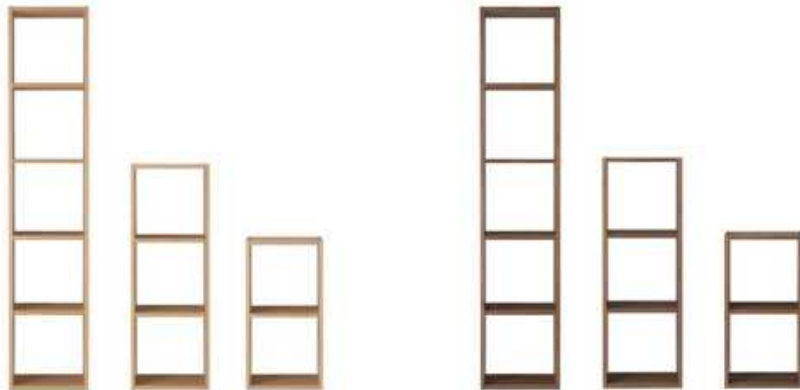

Standard / Oak

Standard / Walnut

Small

W16.5" x D11.3" x H32.1"
4550002850104 (Oak) / 4550002850227 (Walnut)
$200.00