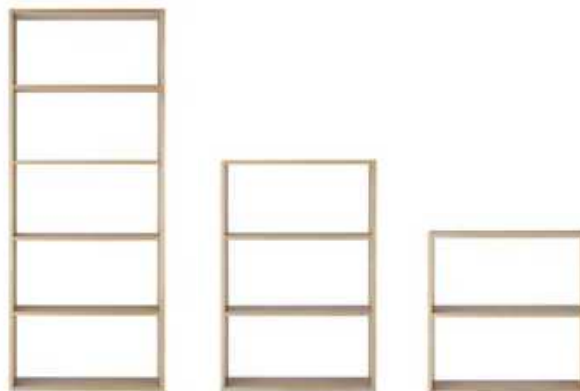

Wide / Oak

Small

W32.1" x D11.2" x H32.1"
4550002850135
$250.00