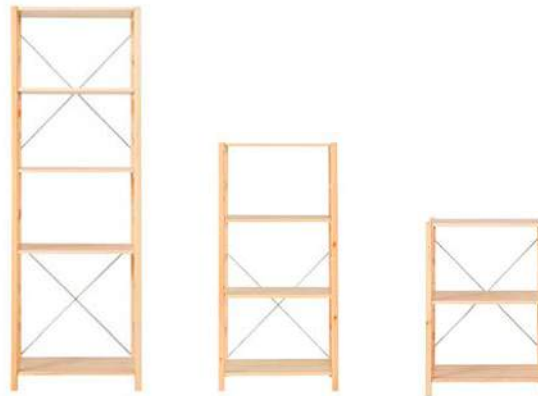

Small

W22.8" x D15.6" x H32.7"
4550344912119
$100.00