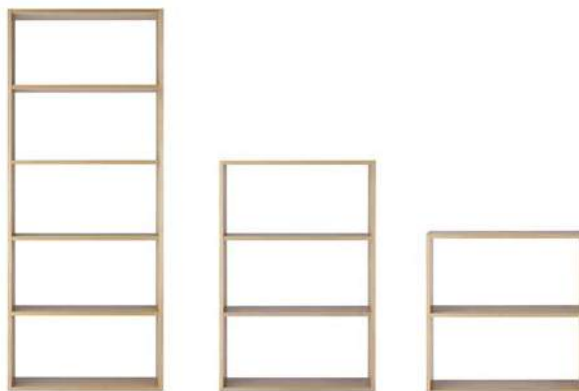

Wide / Oak

Small

W32.1" x D11.2" x H32.1"
4550002850135
$250.00